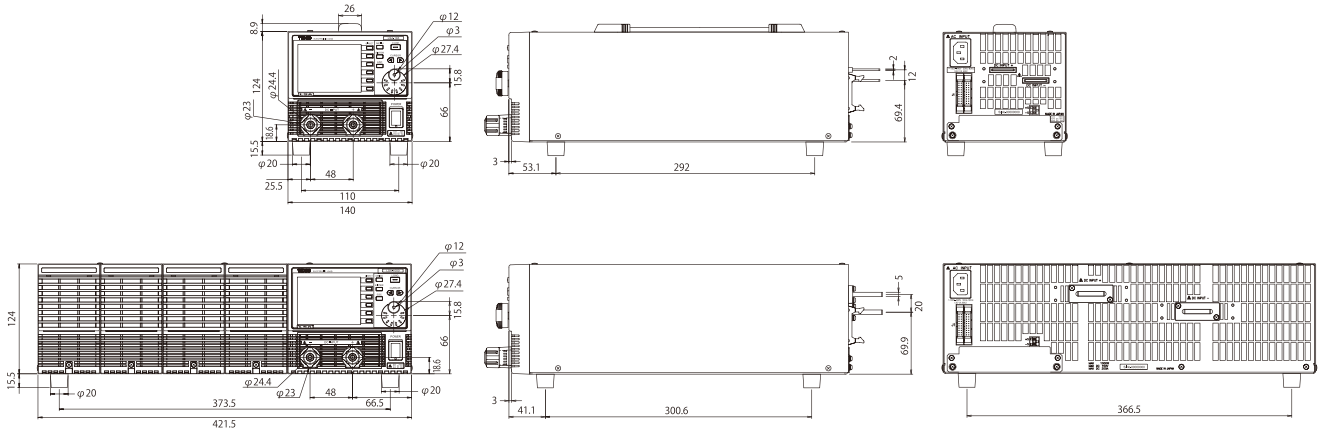

■ 外形寸法

LSAシリーズ

(単位 : mm)

電子負荷装置

LWシリーズ

(単位 : mm)

前面入力端子付モデルの寸法図を記載しております。
背面端子のみのモデルは前面入力端子がなくなるだけで、その他の寸法は前面入力端子付モデルと同じになります。