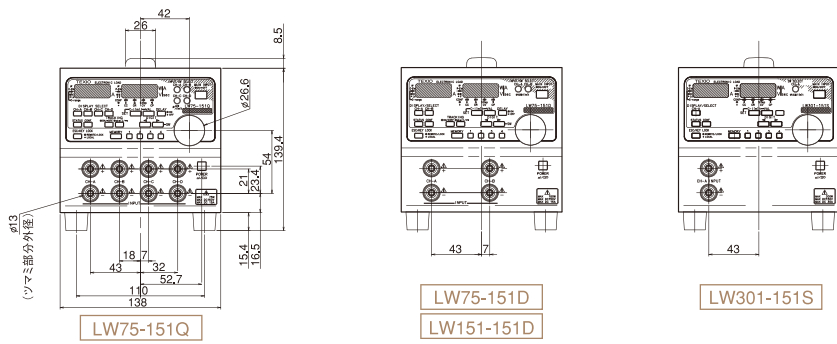

■ 外形寸法

LSAシリーズ

(単位 : mm)

電子負荷装置

LWシリーズ

(単位 : mm)

前面入力端子付モデルの寸法図を記載しております。
背面端子のみのモデルは前面入力端子がなくなるだけで、その他の寸法は前面入力端子付モデルと同じになります。