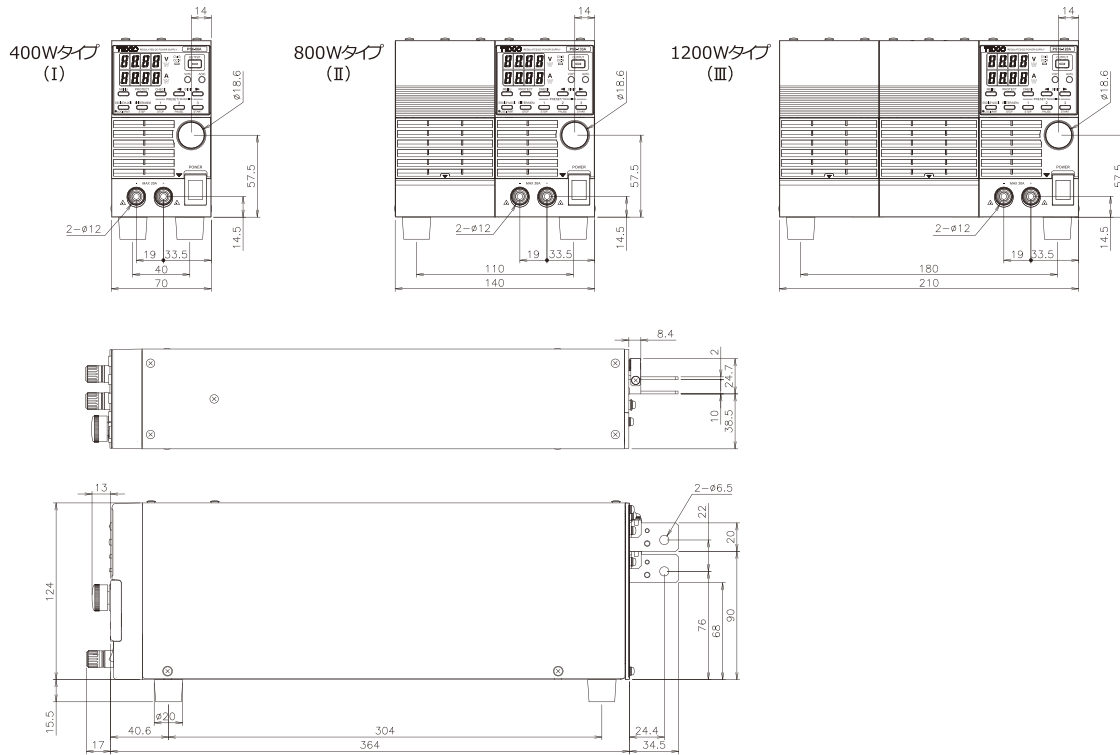

■ 外形寸法

PS-Aシリーズ

(単位 : mm)

直流安定化電源

PSWシリーズ

(単位 : mm)